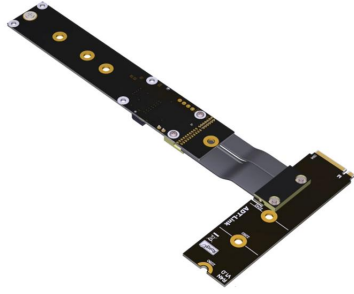

Cablexa P3-M2N-RBM2NF Datablad

PCIe 3.0 M.2 NVMe Key-M Manlik na Regsgebuigde M.2 NVMe Key-M Vroulik SSD Verlengkabel

P3-M2N-RBM2NF

PCIe 3.0 M.2 NVMe Key-M Manlik na Regsgebuigde M.2 NVMe Key-M Vroulik SSD Verlengkabel