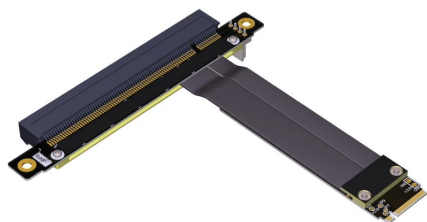

Cablexa P3-M2N-RX16F Datablad

M.2 NVMe Mannetje na Omgekeerde PCIe 3.0 x16 Vroulike Verlengkabel

P3-M2N-RX16F

M.2 NVMe Mannetje na Omgekeerde PCIe 3.0 x16 Vroulike Verlengkabel

[Koop Nou](#)