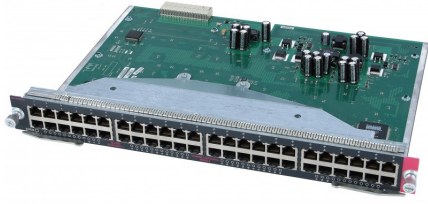

Cisco WS-X4148-RJ Datablad

Cisco WS-X4148-RJ Catalyst 4500 10/100 automatiese module, 48-poorte (RJ-45)

WS-X4148-RJ

Cisco WS-X4148-RJ Catalyst 4500 10/100 automatiese module, 48-poorte (RJ-45)

[Koop Nou](#)